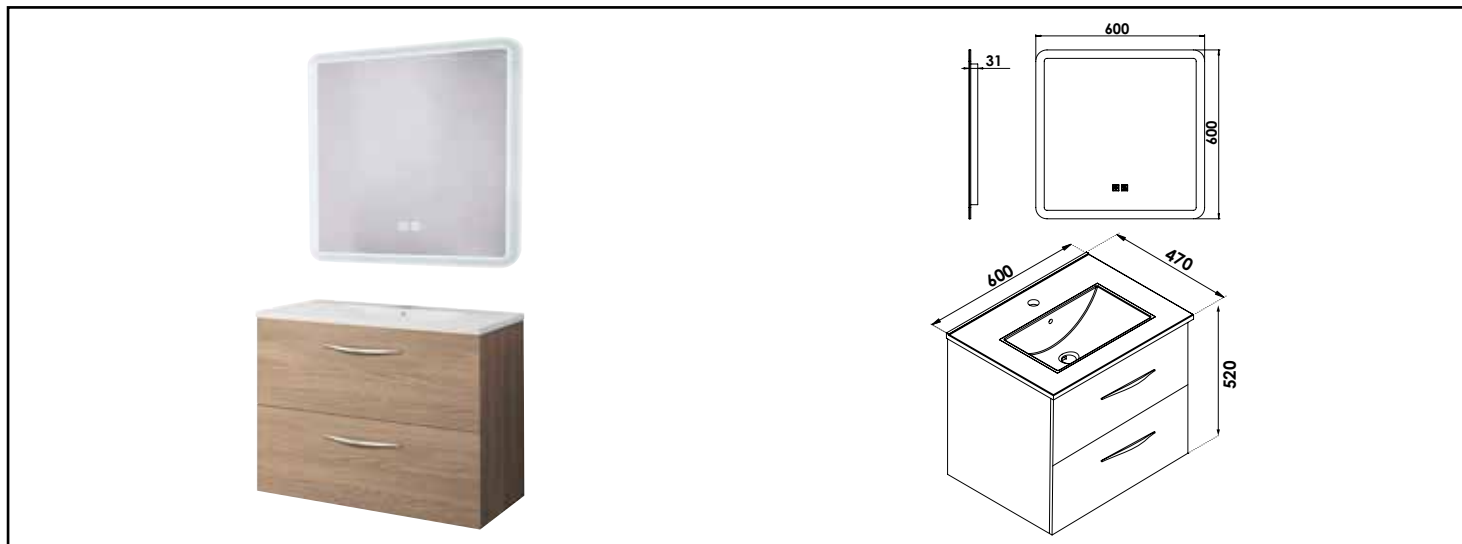

MEUBLE SUSP DUBAÏ AVEC MIROIR LED ATHENES - LARG 60 CM - FINITION : CÉSURÉ

COMPATIBILITÉ

Veiller à l'encombrement nécessaire au montage et à la pose du meuble.